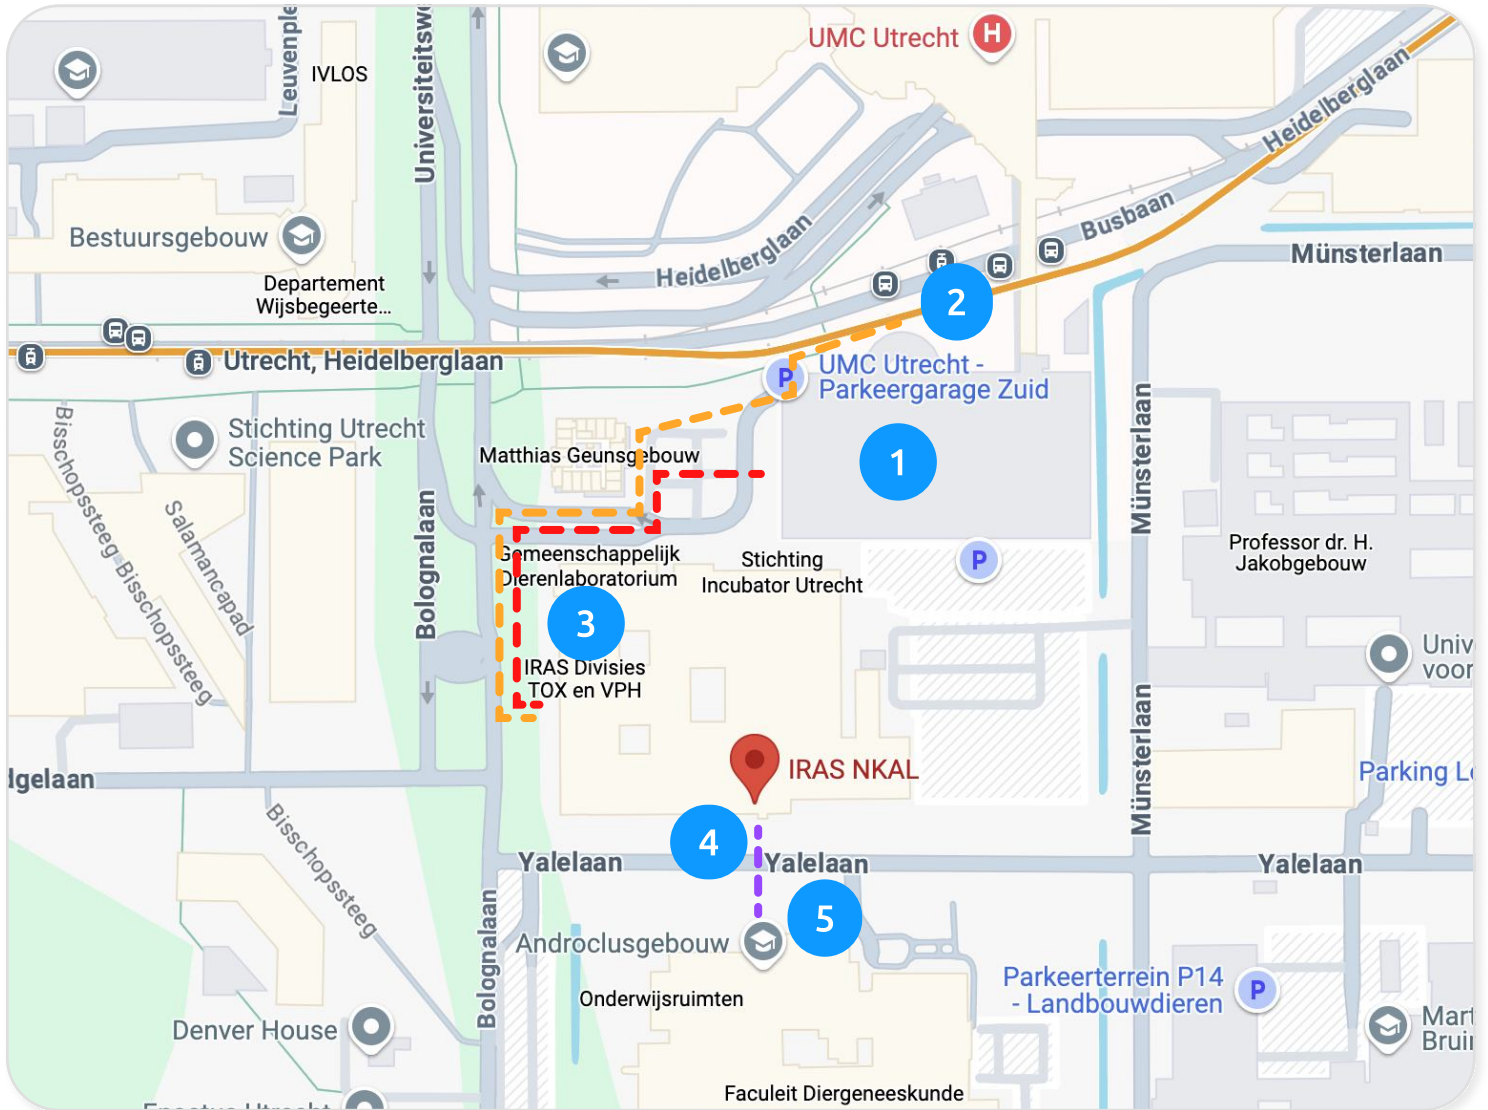

Looproutes naar NKAL vanuit bus/tramhalte of parkeergarage

- | | | | |
|----------|------------------------------|---|---|
| 1 | Parkeergarage UMC Utrecht |  | Looproute vanaf parkeergarage |
| 2 | Bus/tramhalte |  | Looproute vanaf bus/tramhalte |
| 3 | Ingang NKAL - Bolognelaan 50 |  | Looproute vanaf minder valide parkeerplaats |
| 4 | Ingang NKAL - Yalelaan 2 | | |
| 5 | Minder valide parkeerplaats | | |

Bel bij aankomst 06-10043121. U wordt opgehaald.