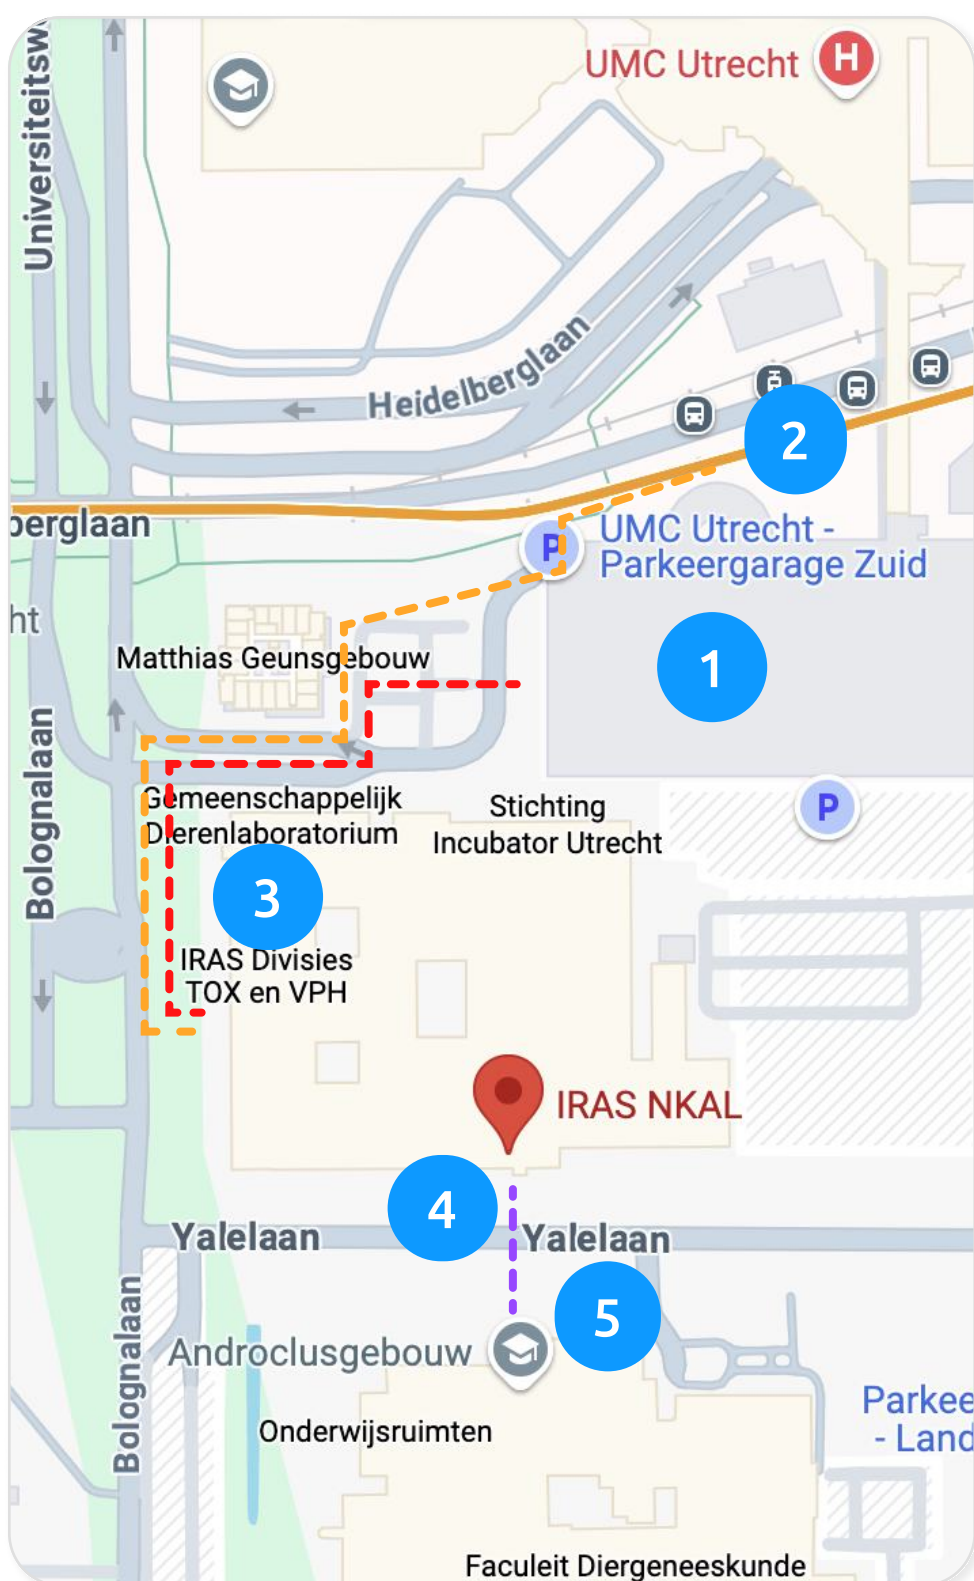

Looproutes naar NKAL vanuit bus/tramhalte of parkeergarage

Legenda

- 1 Parkeergarage UMC Utrecht
- 2 Bus/tramhalte
- 3 Ingang NKAL - Bolognalaan 50
- 4 Ingang NKAL - Yalelaan 2
- 5 Minder valide parkeerplaats

--- Looproute vanaf parkeergarage

--- Looproute vanaf bus/tramhalte

--- Looproute vanaf minder valide parkeerplaats

Bel bij aankomst 06-10043121.
U wordt opgehaald.